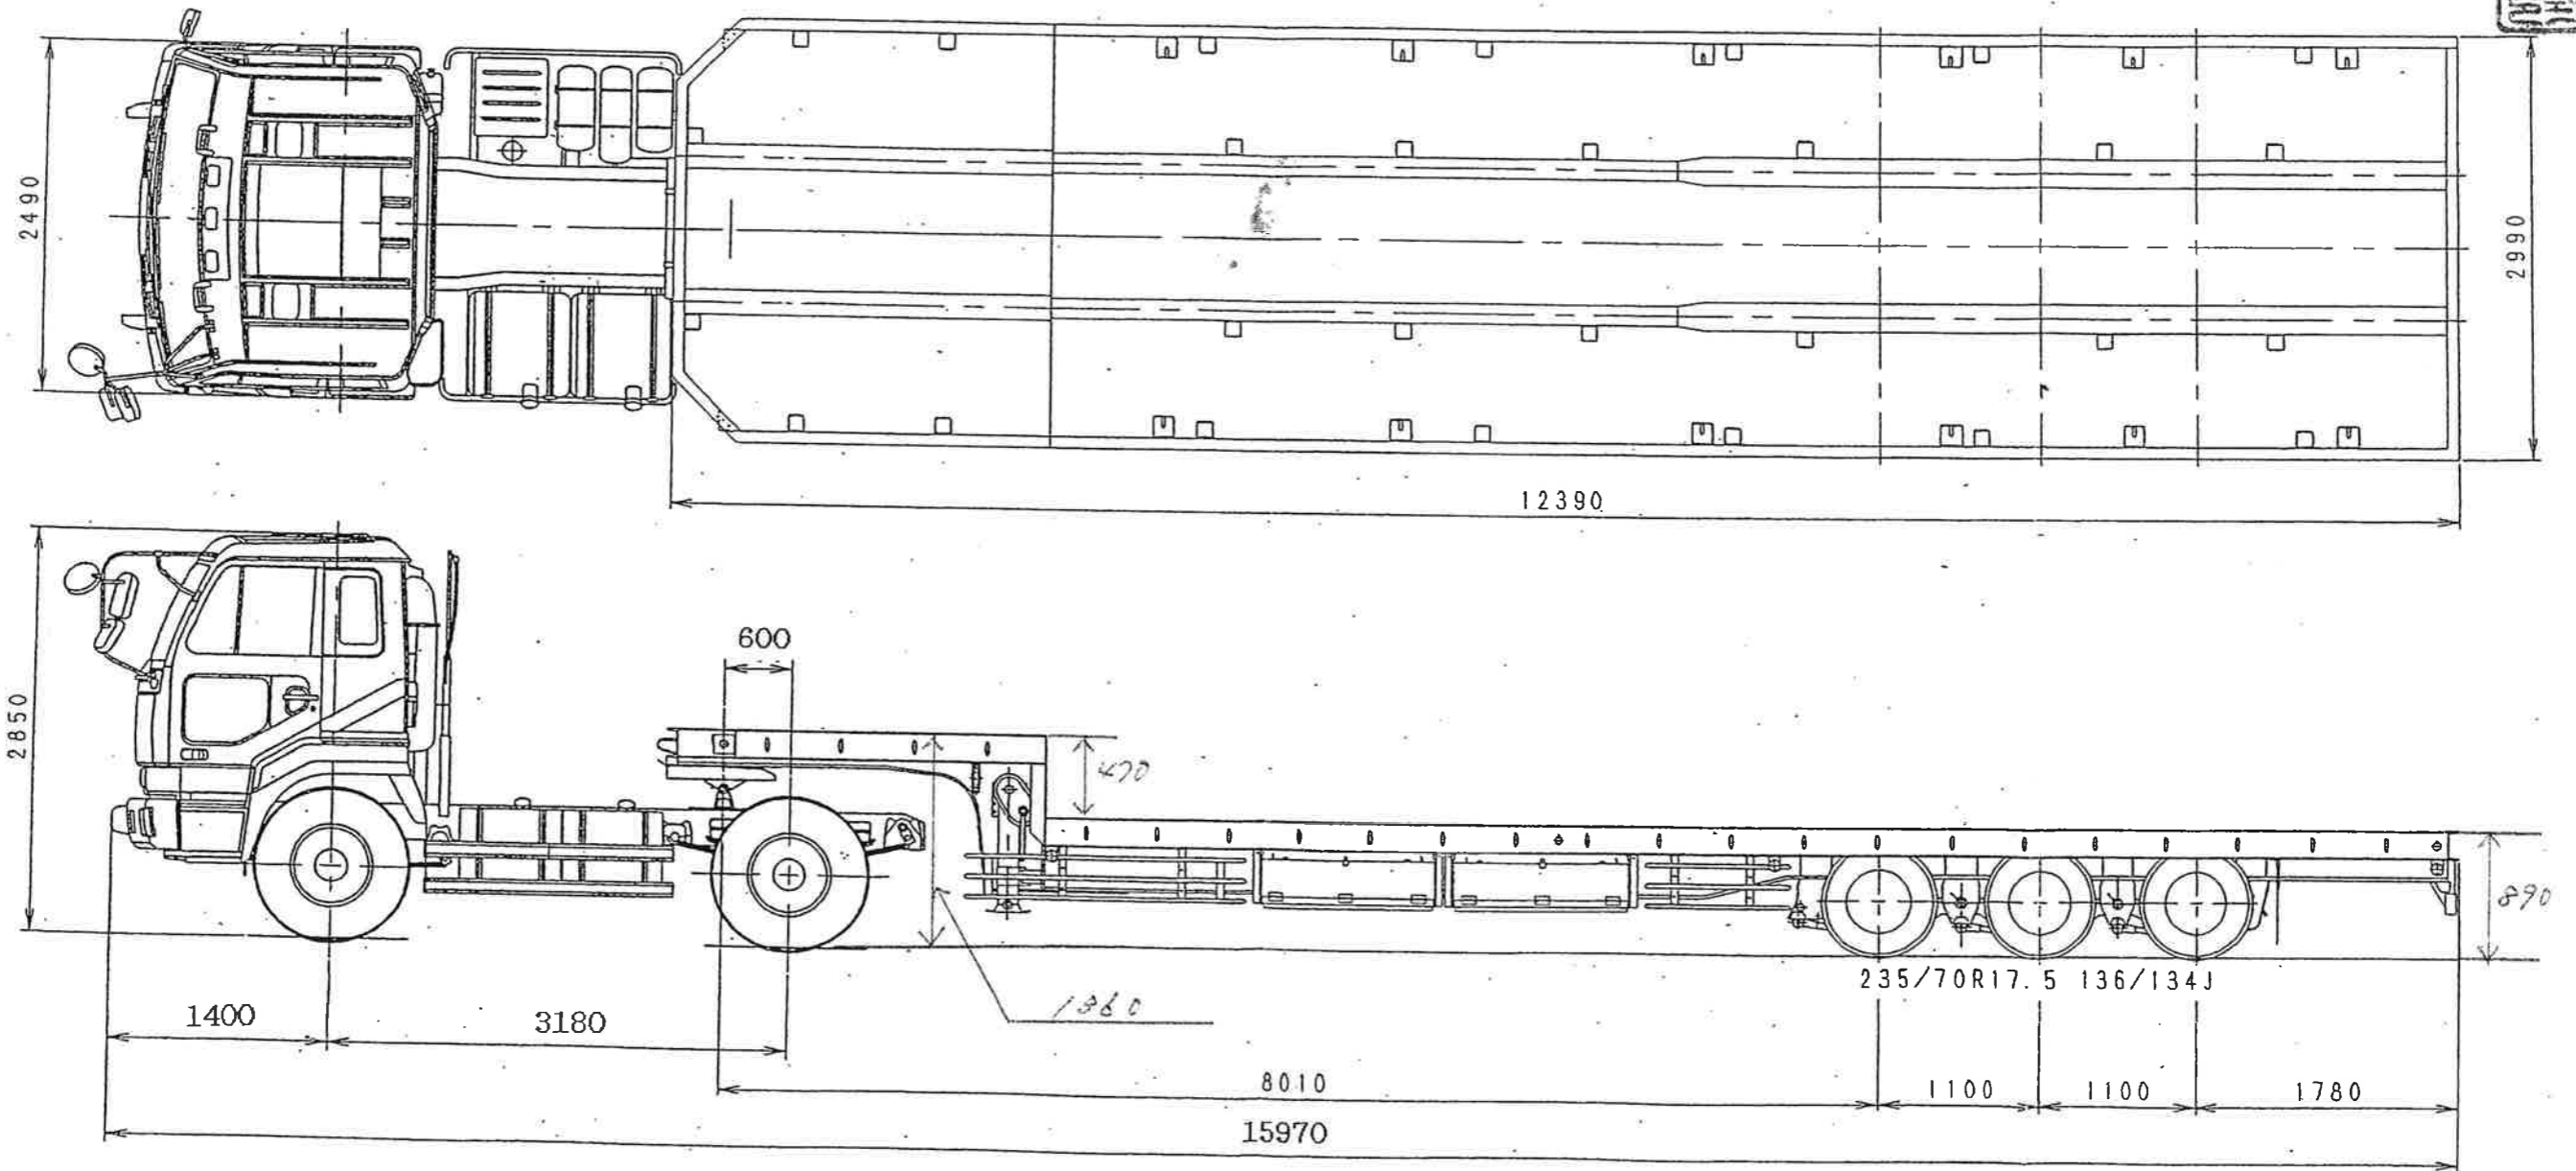

北九州市戸畑区大字中原46番地の111

松田産業株式会社

ニッサンディーゼルKL-CK482BHT及び東急TE28J1E3S連結状態図